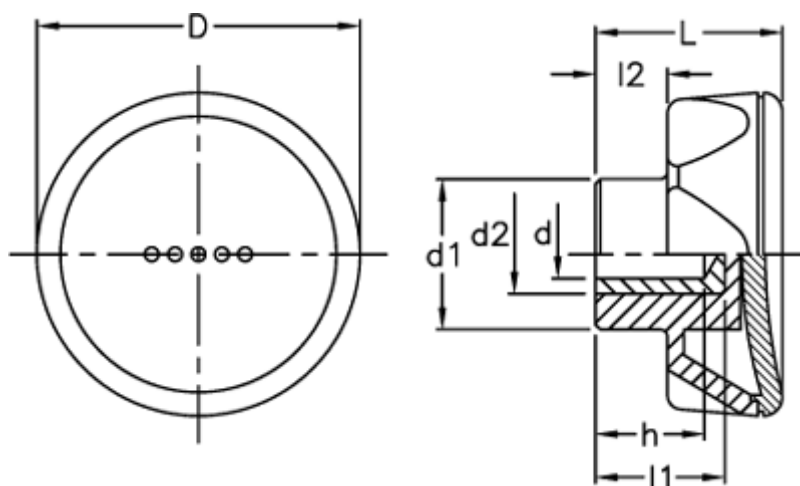

Varenummer: 23052216063  
Beskrivelse: E+G Drejeknop  
ELK.70-A10-C3 grå dækkappe

## Mål

D	= 70
d1	= 32.5
d2	= 22
d H9	= 10
h	= 21
L	= 35
l1	= 25
l2	= 13